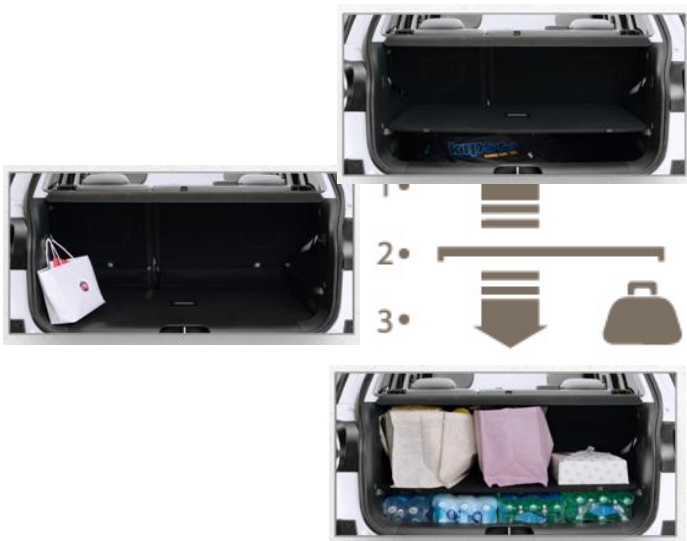

Вантажний простір має три різних рівні