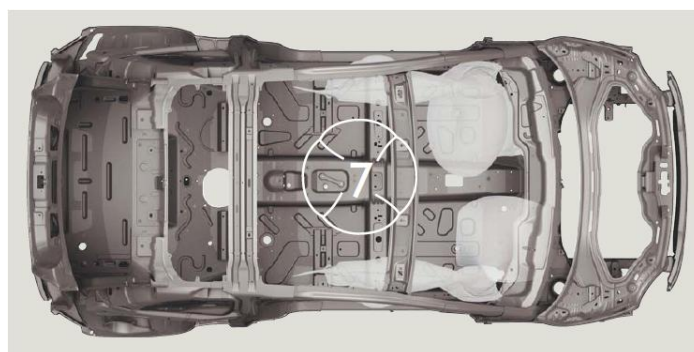

Подушки безпеки 7 шт